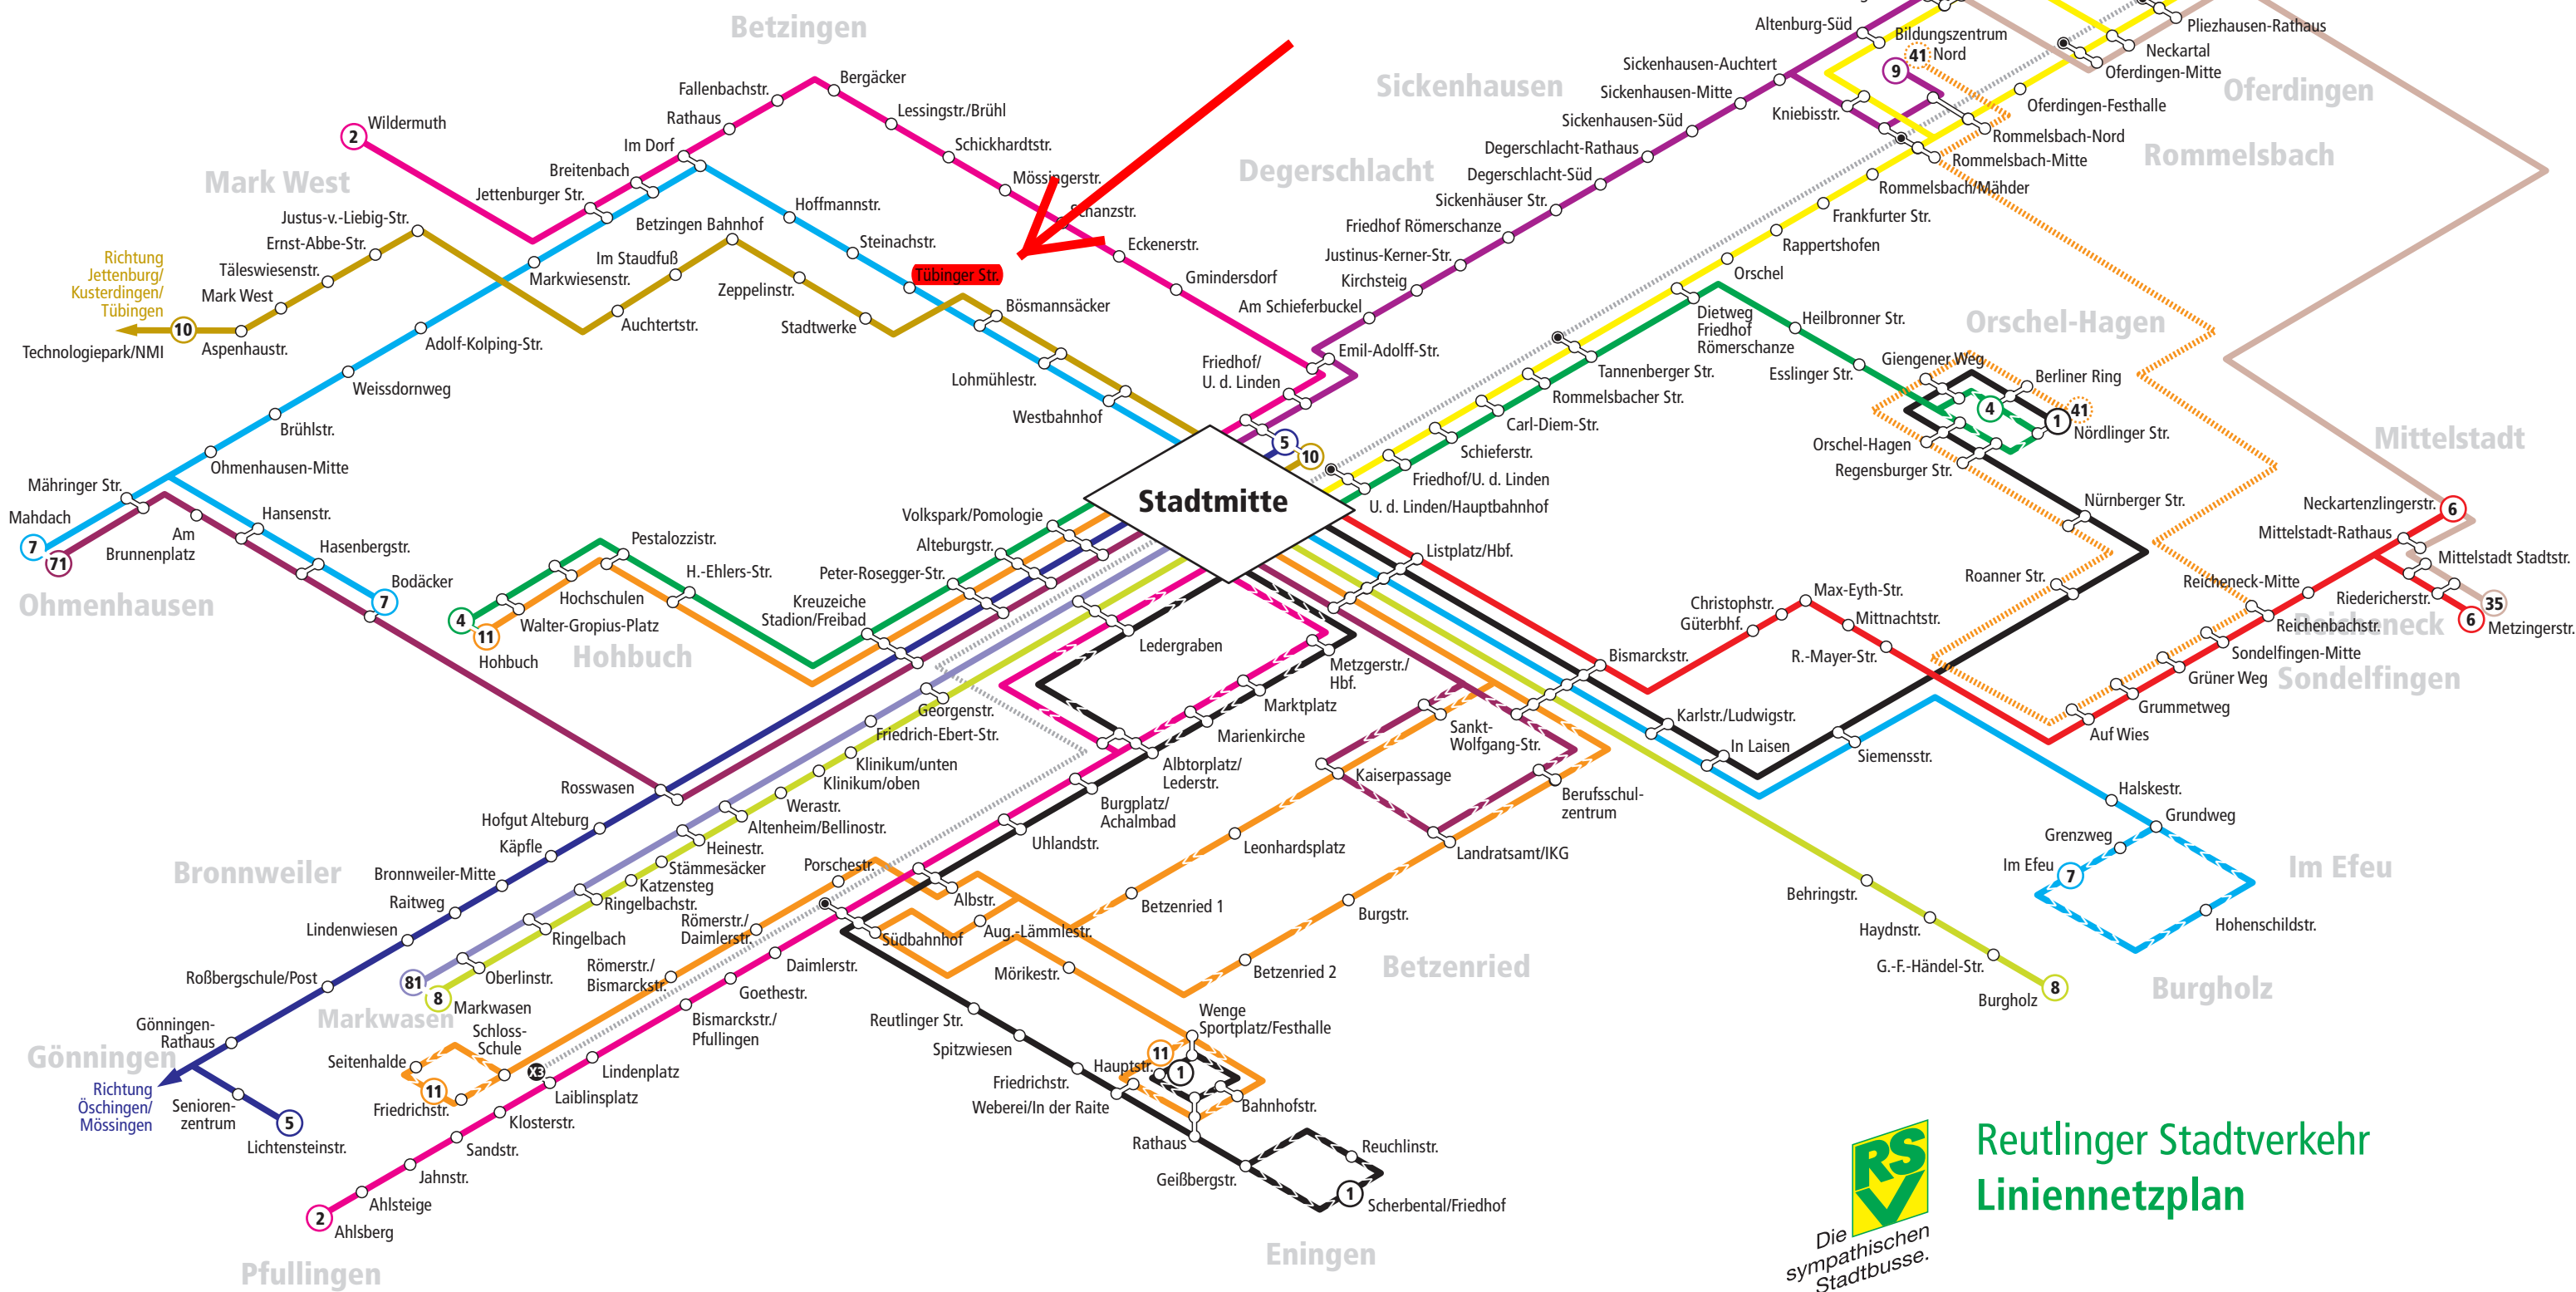

Reutlinger Stadtverkehr  
Liniennetzplan